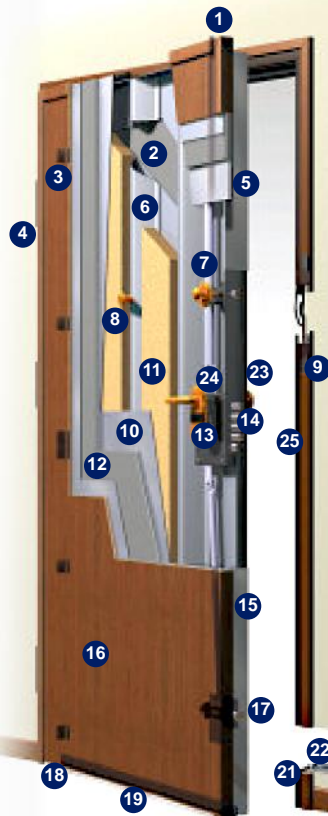

Made in Italy

PUERTAS
&
VENTANAS

UNA DIVISIÓN DE

LAS AMERICAS
Vive Inteligente

ESPECIFICACIONES TÉCNICAS

1. Anclaje móvil superior
2. Estructura con plancha de acero de 2mm
3. Anclaje fijo anti intrusión lateral
4. Bisagras regulables en altura
5. Burlete Hi-Tech hoja perimetral
6. Omega de refuerzo vertical
7. Limitador de apertura No Slam
Este sistema permite abrir sin peligro que desde el exterior empujen y abran la puerta
8. Ojo mágico incorporado, con visión periférica de 180°
9. Burlete expandible en el marco
10. Estructura de acero electro galvanizado
11. Aislante interno Self-Balancing
12. Plancha de acero interior
13. Cerradura multipunto con 11 anclajes
14. Cilindro europeo MCM
Protección anti taladro
5 llaves anti copia con código de serie
Cilindro con llave desechable
15. Revestimiento perimetral en acero
16. Chapa interior y exterior
Laminado color madera de 6mm
17. Anclaje móvil lateral
18. Perno regulación Burlete automático
19. Burlete inferior automático
Al cerrar la puerta, este burlete ubicado al interior de la puerta desciende automáticamente, sin ruido, dejando herméticamente cerrada la puerta
20. Kit Pre Marco con fijaciones al muro
21. Marco Puerta con pintura electrostática
22. Pre marco metálico completo de distancias
23. Plancha exterior protección cerradura
24. Kit completo – manilla y pomo exterior
25. Sistema de seguridad anti tarjetas

Limitador de apertura
No Slam

Bisagra regulable
en altura

Burlete inferior
automático

Cilindro niquelado
anti taladro

Showroom: Benjamín 2935, Las Condes, Stgo. | Sucursal: Ojos del Salado 0850, Quilicura, Stgo. | Fono: (56) 222 344 010