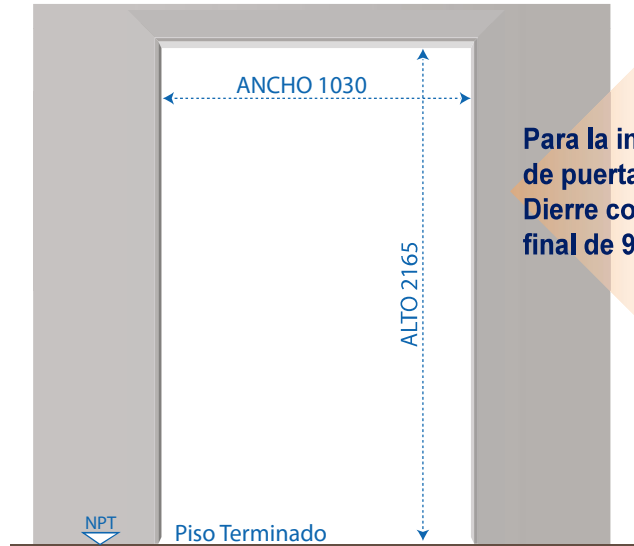

Mail: info@americas.cl

www.facebook.com/ConstructoraLasAmericas

www.youtube.com/constamericas

PUERTAS Y VENTANAS LADY DESIGN

 Rasgo necesario para instalación de premarco

La puerta blindada Dierre posee premarco metálico, el cual se instala previamente a instalar la puerta.

 Made in Italy

UNA DIVISIÓN DE

 **LAS AMERICAS**
Vive Inteligente

Modelo Puerta	Ancho rasgo	Alto rasgo
Puerta 800 x 2000 mm	930	1030
Puerta 900 x 2100 mm	2065	2165

Para la instalación de puerta blindada Dierre con una luz final de 800 x 2000

Para la instalación de puerta blindada Dierre con una luz final de 900 x 2100

Sentido de apertura puerta blindada Dierre