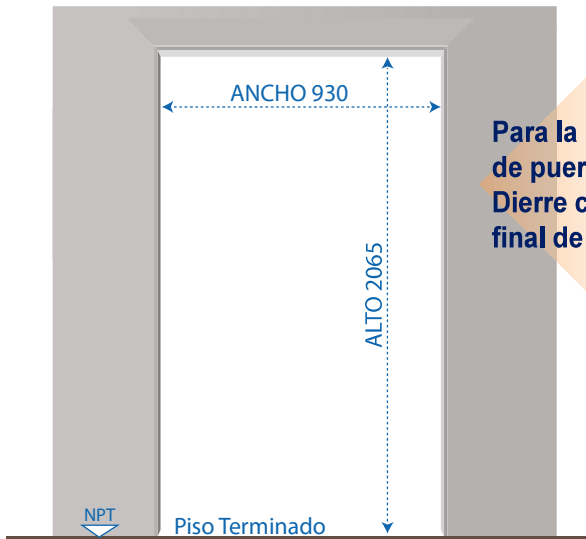

Mail: info@americas.cl

www.facebook.com/ConstructoraLasAmericas

www.youtube.com/constamericas

PUERTAS Y VENTANAS LADY DESIGN

 Rasgo necesario para instalación de premarco

La puerta blindada Dierre posee premarco metálico, el cual se instala previamente a instalar la puerta.

 Made in Italy

UNA DIVISIÓN DE

 **LAS AMERICAS**
Vive Inteligente

Modelo Puerta	Ancho rasgo	Alto rasgo
Puerta 800 x 2000 mm	930	1030
Puerta 900 x 2100 mm	2065	2165

Para la instalación de puerta blindada Dierre con una luz final de 800 x 2000

Para la instalación de puerta blindada Dierre con una luz final de 900 x 2100

Sentido de apertura puerta blindada Dierre